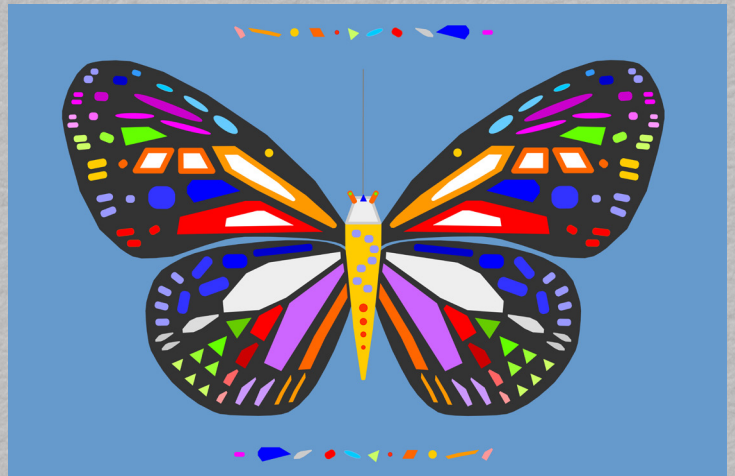

Mais informações, Materiais,
Dimensões e outros detalhes, acesse:

Bob1
Borboleta
Rainha
Altura: 95cm
Largura: 138cm

Honrem-me, trago em meu manto os símbolos de todos os tempos, de todos os reinos, de todas possibilidades. Só serão quem são, comigo.

Bob2
Borboleta Festeira
Altura: 90cm
Largura: 108cm

Chic, linda, sempre em busca do brilho, da emoção, da felicidade. Não importa qual seja, mas desde que a deixe sempre linda e chic.

*Mais informações, Materiais,
Dimensões e outros detalhes, acesse:*

Bob4
Borboleta Mexicana
Altura: 62,4cm
Largura: 95cm

A explosão de cores e formas nos lembra uma festa mexicana e com mais um pouquinho de imaginação, conseguimos ouvir a música e sentir toda a alegria. E é só uma borboleta, mas mexicana.

Bob3
Borboleta Surpresa
Altura: 71cm
Largura: 90cm

Ela chegou sorrateira e quase não se viu sua beleza, seu viço e a modernidade de suas cores. Um olhar ou dois, bem atentos, vagando pelas formas, percebem tudo, principalmente a beleza irradiada.