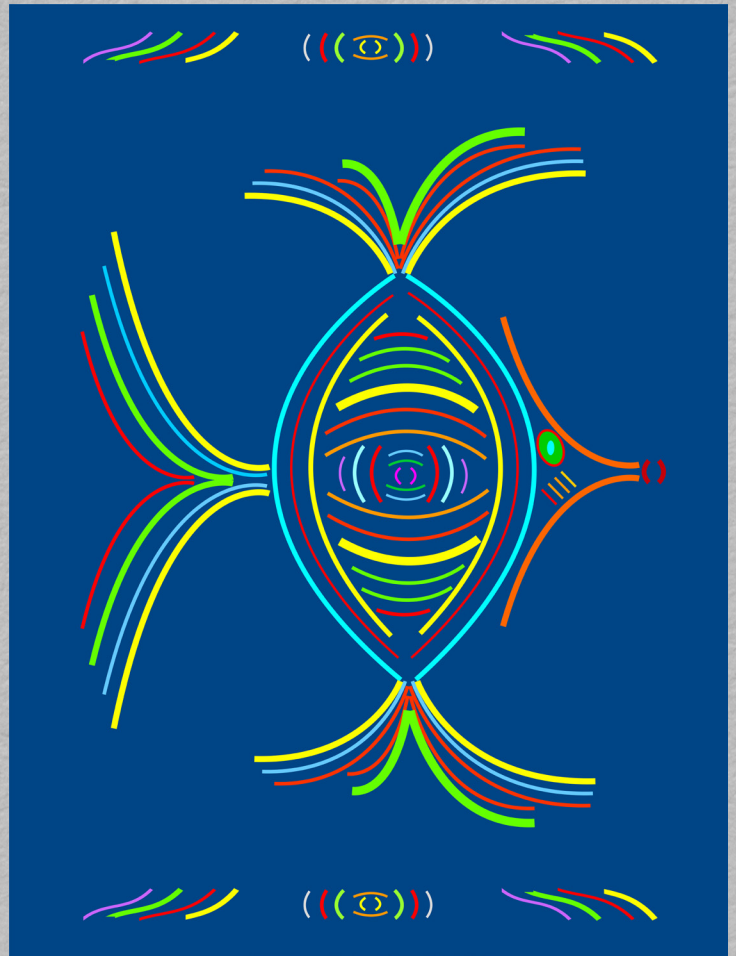

Sergio Servantes

DIGITAL ART

Estilo e Bom Gosto num só Lugar

Bi1 - Galo
Altura: 100cm
Largura: 95cm

A riqueza das cores e a leveza do traço se abraçam nessa explosão de percepções. Ele é carrancudo, mas belo e majestoso.

Bi2
Rinoceronte
Altura: 95cm
Largura: 136cm

Massas em ondas leves, contínuas e ajustadas. As marcas do tempo no rosto mostram um grande ser pacato em suas formas e volumes.

*Mais informações, Materiais,
Dimensões e outros detalhes, acesse:*

Bi3 - Peixe
Altura: 125cm
Largura: 95cm

A primeira possibilidade
com as curvas, ou melhor,
traços em curvas.
A fragmentação que compõe.

Bi6 - Tartaruga
Altura: 90cm
Largura: 98cm

Seu rosto é sério e não
muito amigável. Pequeno
contraste com suas curvas
e cores, que expressam sua
longevidade e experiência,
deixando-a leve pelo que viu
e ouviu.