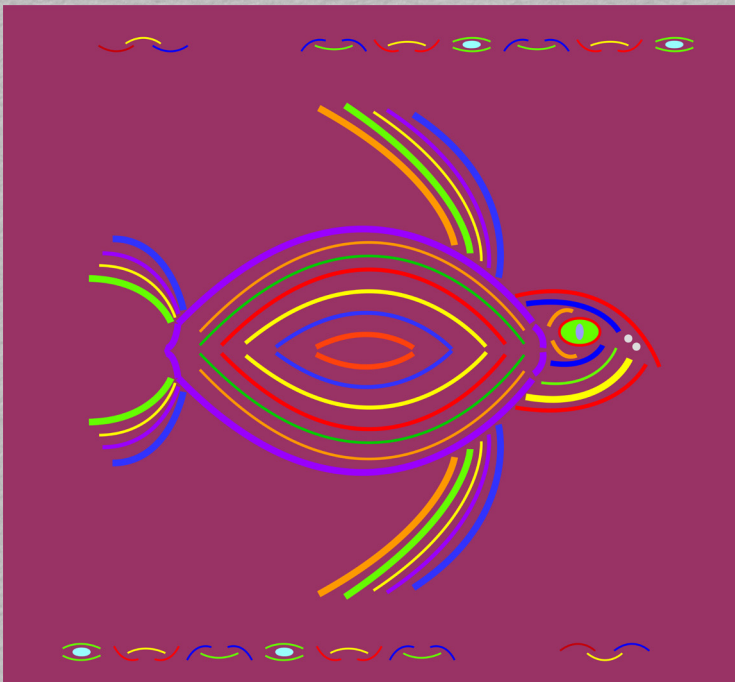

Bi3 - Peixe
Altura: 125cm
Largura: 95cm

A primeira possibilidade
com as curvas, ou melhor,
traços em curvas.
A fragmentação que compõe.

Bi6 - Tartaruga
Altura: 90cm
Largura: 98cm

Seu rosto é sério e não
muito amigável. Pequeno
contraste com suas curvas
e cores, que expressam sua
longevidade e experiência,
deixando-a leve pelo que viu
e ouviu.

*Mais informações, Materiais,
Dimensões e outros detalhes, acesse:*