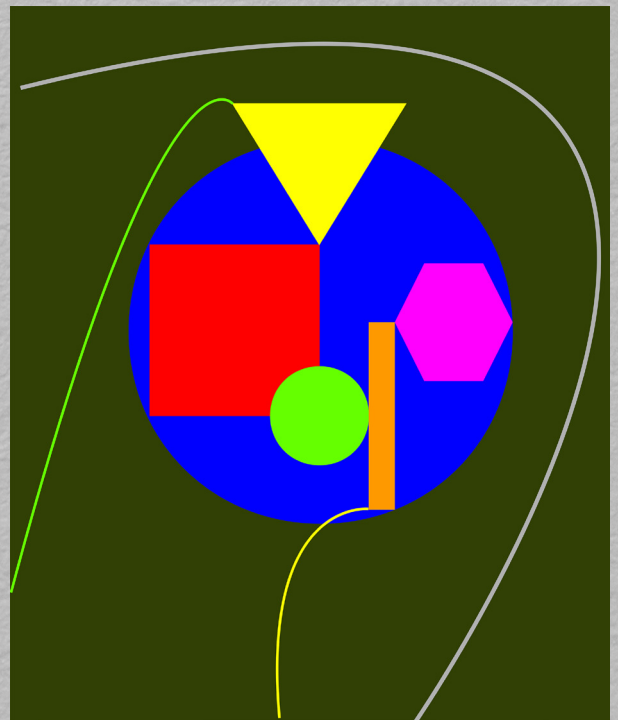

*Mais informações, Materiais,
Dimensões e outros detalhes, acesse:*

Geo19 - Múltiplos

Altura: 95cm

Largura: 79,5cm

Uma profusão de poucos, de inclinações diversas, mantendo proporções únicas, que todos levarão para si e em si mesmos, como condição para se renovar.

Geo20 - Flutuação

Altura: 95cm

Largura: 79,5cm

As formas se equilibram pela sua essência. Conectam-se como querem, em harmonia única, delas, e assim flutuam, vagam, como o pensamento.

*Mais informações, Materiais,
Dimensões e outros detalhes, acesse:*