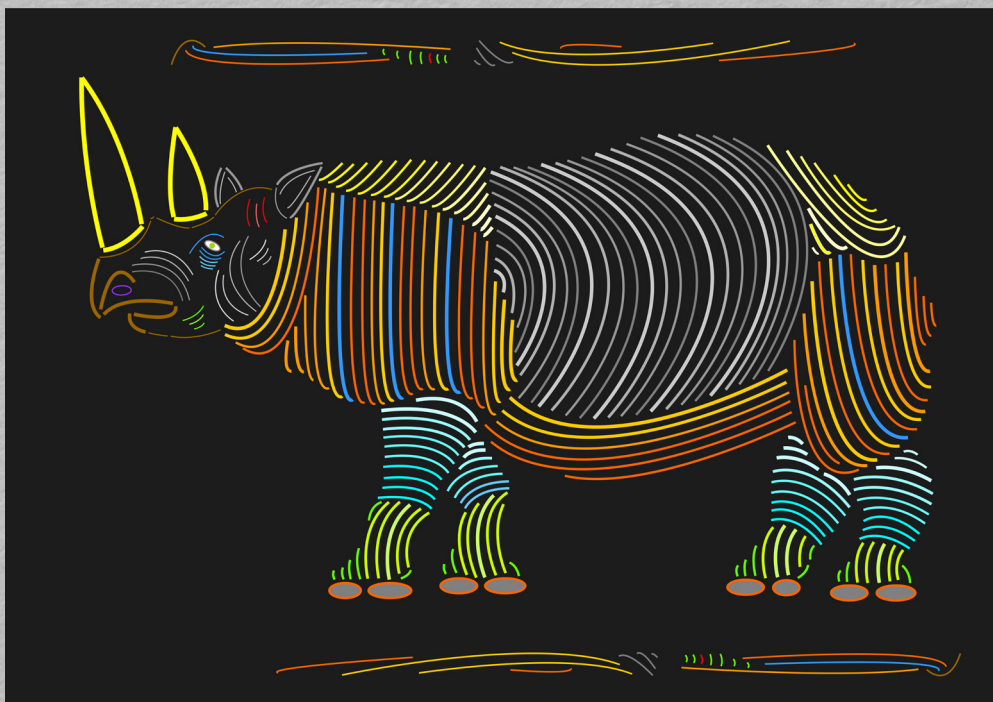

Sergio Servantes

DIGITAL ART

Estilo e Bom Gosto num só Lugar

Bi1 - Galo
Altura: 100cm
Largura: 95cm

A riqueza das cores e a leveza do traço se abraçam nessa explosão de percepções. Ele é carrancudo, mas belo e majestoso.

Bi2
Rinoceronte
Altura: 95cm
Largura: 136cm

Massas em ondas leves, contínuas e ajustadas. As marcas do tempo no rosto mostram um grande ser pacato em suas formas e volumes.

*Mais informações, Materiais,
Dimensões e outros detalhes, acesse:*

Bi3 - Peixe
Altura: 125cm
Largura: 95cm

A primeira possibilidade
com as curvas, ou melhor,
traços em curvas.
A fragmentação que compõe.

Bi6 - Tartaruga
Altura: 90cm
Largura: 98cm

Seu rosto é sério e não
muito amigável. Pequeno
contraste com suas curvas
e cores, que expressam sua
longevidade e experiência,
deixando-a leve pelo que viu
e ouviu.

Bi7 - Peru
Altura: 95cm
Largura: 82cm

Vistoso, barulhento e gosta muito de se exibir, se estufando todo. Tem muitas cores em lindas combinações, face irada e papo vermelho, mas o canto tem repertório limitado.