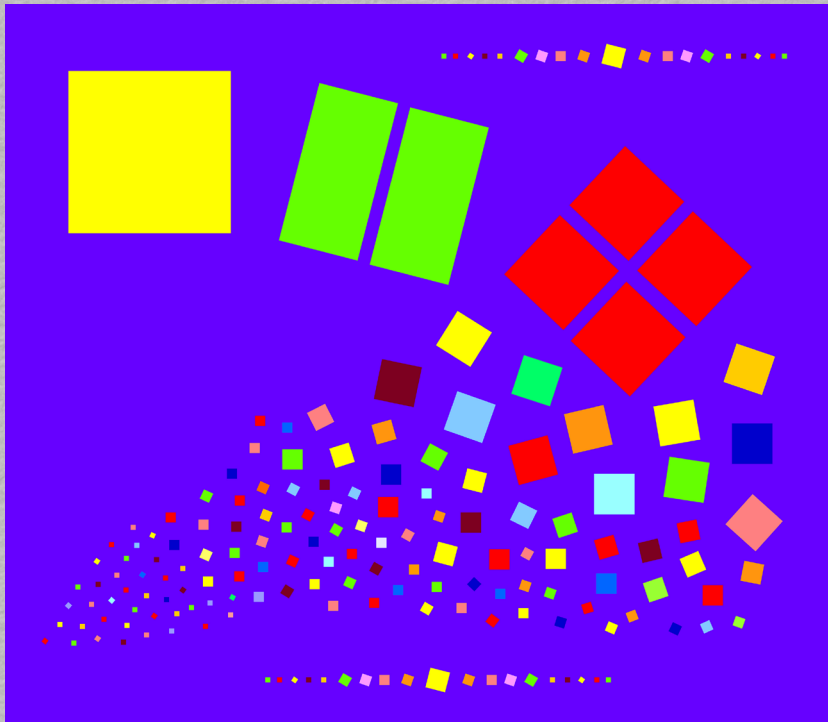

Geo19 - Múltiplos

Altura: 95cm

Largura: 79,5cm

Uma profusão de poucos, de inclinações diversas, mantendo proporções únicas, que todos levarão para si e em si mesmos, como condição para se renovar.