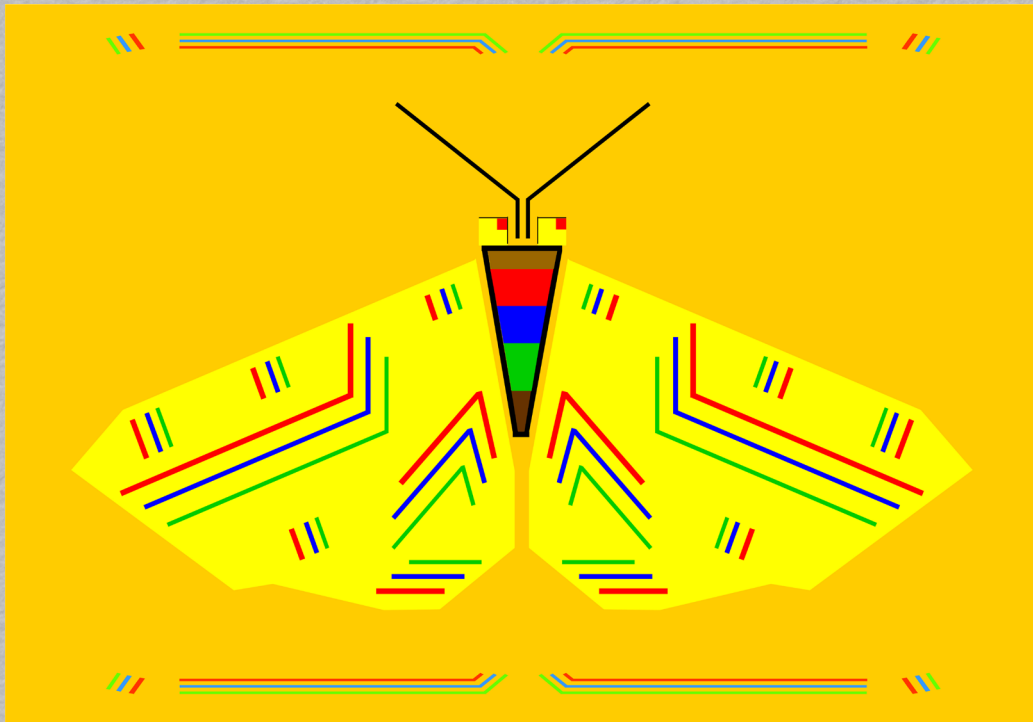

Bi2
Rinoceronte
Altura: 95cm
Largura: 136cm

Massas em ondas leves, contínuas e ajustadas. As marcas do tempo no rosto mostram um grande ser pacato em suas formas e volumes.

*Mais informações, Materiais,
Dimensões e outros detalhes, acesse:*

*Mais informações, Materiais,
Dimensões e outros detalhes, acesse:*

Geo14
Curvas em Geometria
Altura: 95cm
Largura: 95cm

Formas que se juntam, a seu modo, para muitos significados. Vão além e, como chuva que desfaz e faz, se desmancham em curvas e cores, nos permitindo sonhar.

Bi7 - Peru
Altura: 95cm
Largura: 82cm

Vistoso, barulhento e gosta muito de se exibir, se estufando todo. Tem muitas cores em lindas combinações, face irada e papo vermelho, mas o canto tem repertório limitado.

Mais informações, Materiais,
Dimensões e outros detalhes, acesse:

Bob1
Borboleta
Rainha
Altura: 95cm
Largura: 138cm

Honrem-me, trago em meu manto os símbolos de todos os tempos, de todos os reinos, de todas possibilidades. Só serão quem são, comigo.