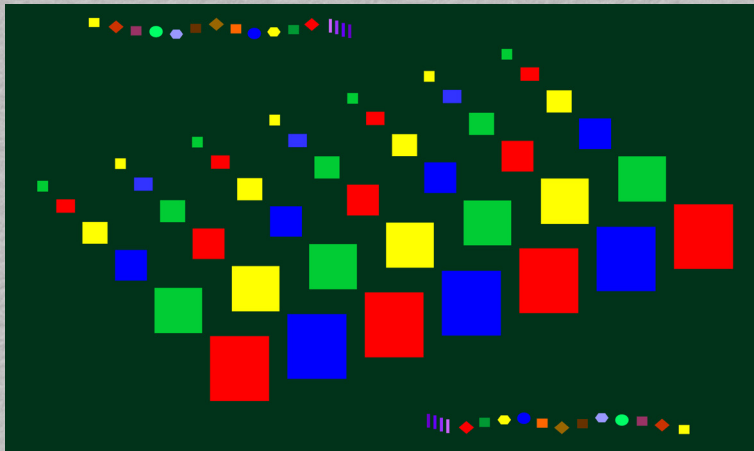

*Mais informações, Materiais,
Dimensões e outros detalhes, acesse:*

Geo10 - Mudanças
Altura: 130cm
Largura: 49cm

O ciclo é o máximo de certeza que se pode ter sobre tudo e todas as coisas. Há um tempo para a solidez, um para o equilíbrio e um para a fluidez. Entre um e outro, nos metamorfoseamos.

Geo8 - Lua
Altura: 89cm
Largura: 100cm

Lua sempre enigmática. Suas sombras e o que a sombreia tem lá um significado. Viver e descobrir.

*Mais informações, Materiais,
Dimensões e outros detalhes, acesse:*