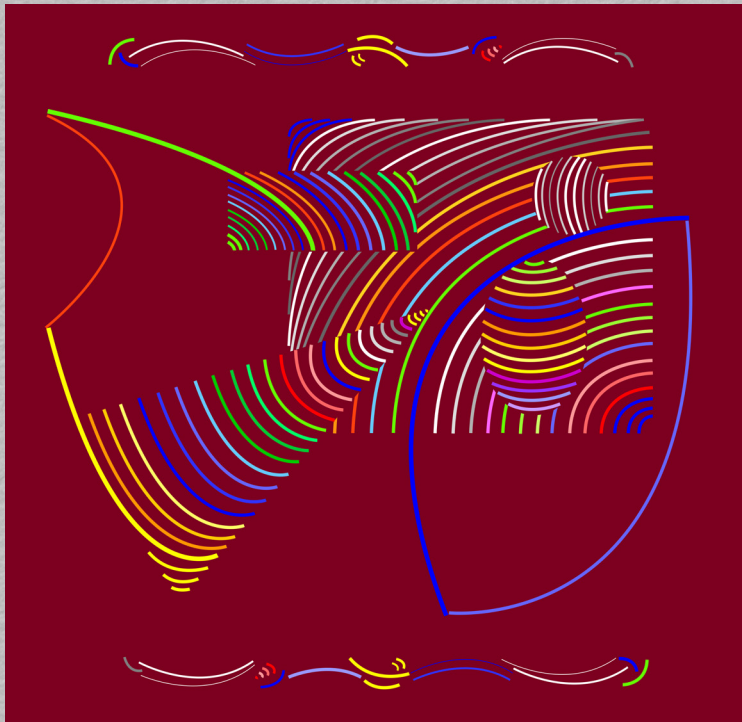

Sergio Servantes

DIGITAL ART

Estilo e Bom Gosto num só Lugar

Bi1 - Galo
Altura: 100cm
Largura: 95cm

A riqueza das cores e a leveza do traço se abraçam nessa explosão de percepções. Ele é carrancudo, mas belo e majestoso.

Bi2
Rinoceronte
Altura: 95cm
Largura: 136cm

Massas em ondas leves, contínuas e ajustadas. As marcas do tempo no rosto mostram um grande ser pacato em suas formas e volumes.

*Mais informações, Materiais,
Dimensões e outros detalhes, acesse:*

Bi3 - Peixe
Altura: 125cm
Largura: 95cm

A primeira possibilidade
com as curvas, ou melhor,
traços em curvas.
A fragmentação que compõe.

Bi6 - Tartaruga
Altura: 90cm
Largura: 98cm

Seu rosto é sério e não
muito amigável. Pequeno
contraste com suas curvas
e cores, que expressam sua
longevidade e experiência,
deixando-a leve pelo que viu
e ouviu.

*Mais informações, Materiais,
Dimensões e outros detalhes, acesse:*

Geo14
Curvas em Geometria
Altura: 95cm
Largura: 95cm

Formas que se juntam, a seu modo, para muitos significados. Vão além e, como chuva que desfaz e faz, se desmancham em curvas e cores, nos permitindo sonhar.