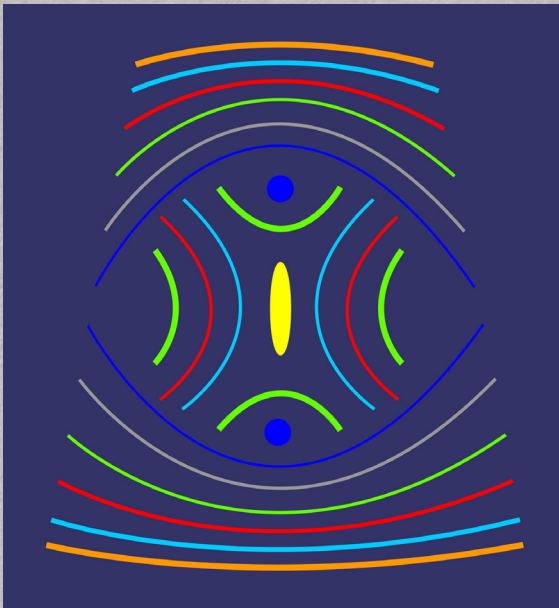

Geo20 - Flutuação

Altura: 95cm

Largura: 79,5cm

As formas se equilibram pela sua essência. Conectam-se como querem, em harmonia única, delas, e assim flutuam, vagam, como o pensamento.

*Mais informações, Materiais,
Dimensões e outros detalhes, acesse:*