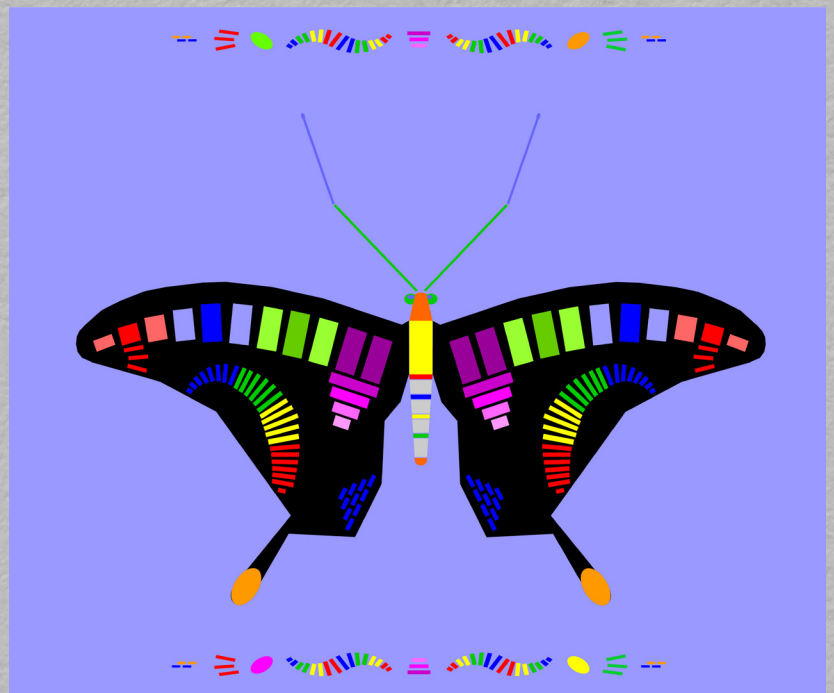

Bi7 - Peru
Altura: 95cm
Largura: 82cm

Vistoso, barulhento e gosta muito de se exibir, se estufando todo. Tem muitas cores em lindas combinações, face irada e papo vermelho, mas o canto tem repertório limitado.

Mais informações, Materiais,
Dimensões e outros detalhes, acesse:

Bob1
Borboleta
Rainha
Altura: 95cm
Largura: 138cm

Honrem-me, trago em meu manto os símbolos de todos os tempos, de todos os reinos, de todas possibilidades. Só serão quem são, comigo.

Bob2
Borboleta Festeira
Altura: 90cm
Largura: 108cm

Chic, linda, sempre em busca do brilho, da emoção, da felicidade. Não importa qual seja, mas desde que a deixe sempre linda e chic.

*Mais informações, Materiais,
Dimensões e outros detalhes, acesse:*

Bob4
Borboleta Mexicana
Altura: 62,4cm
Largura: 95cm

A explosão de cores e formas nos lembra uma festa mexicana e com mais um pouquinho de imaginação, conseguimos ouvir a música e sentir toda a alegria. E é só uma borboleta, mas mexicana.